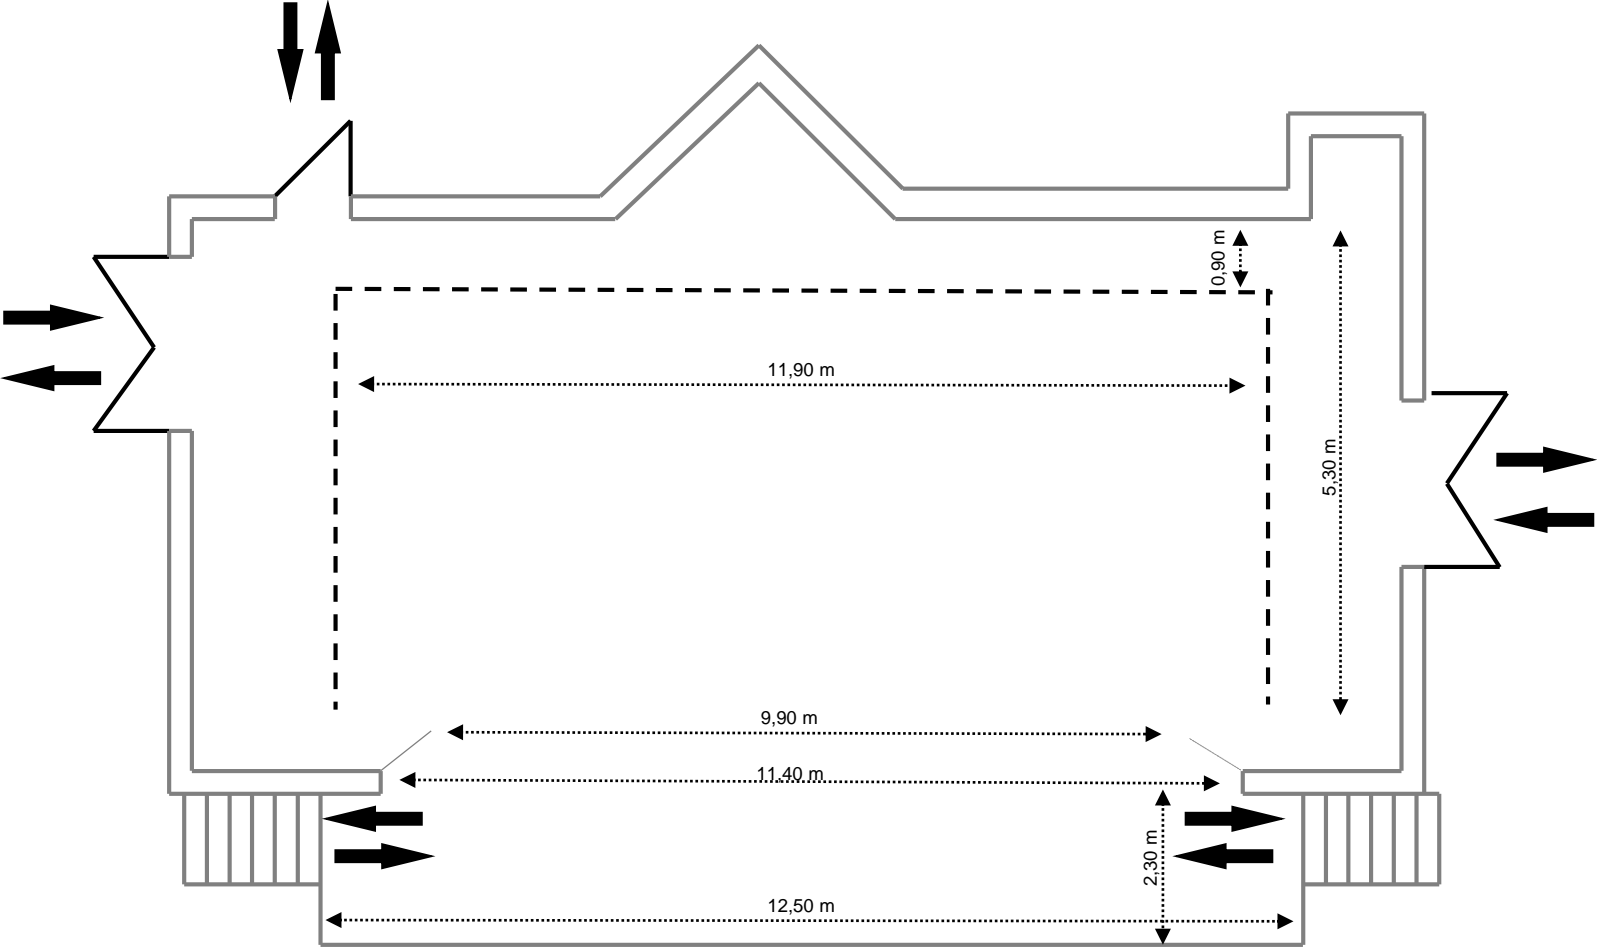

BÜHNENPLAN

Höhe Bühnenboden: 1,08 m
Maximale Bühnenhöhe: 4,30 m